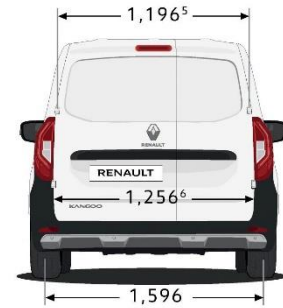

Dimensions (mm)