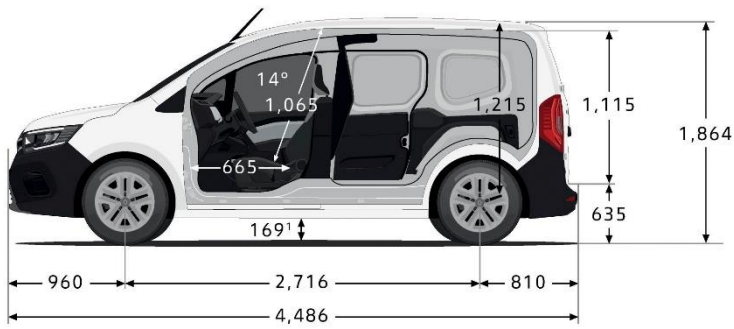

Dimensions (mm)