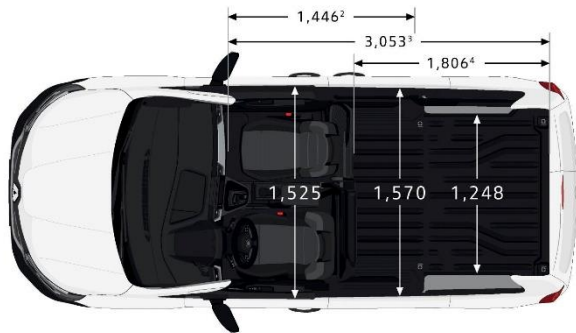

Dimensions (mm)